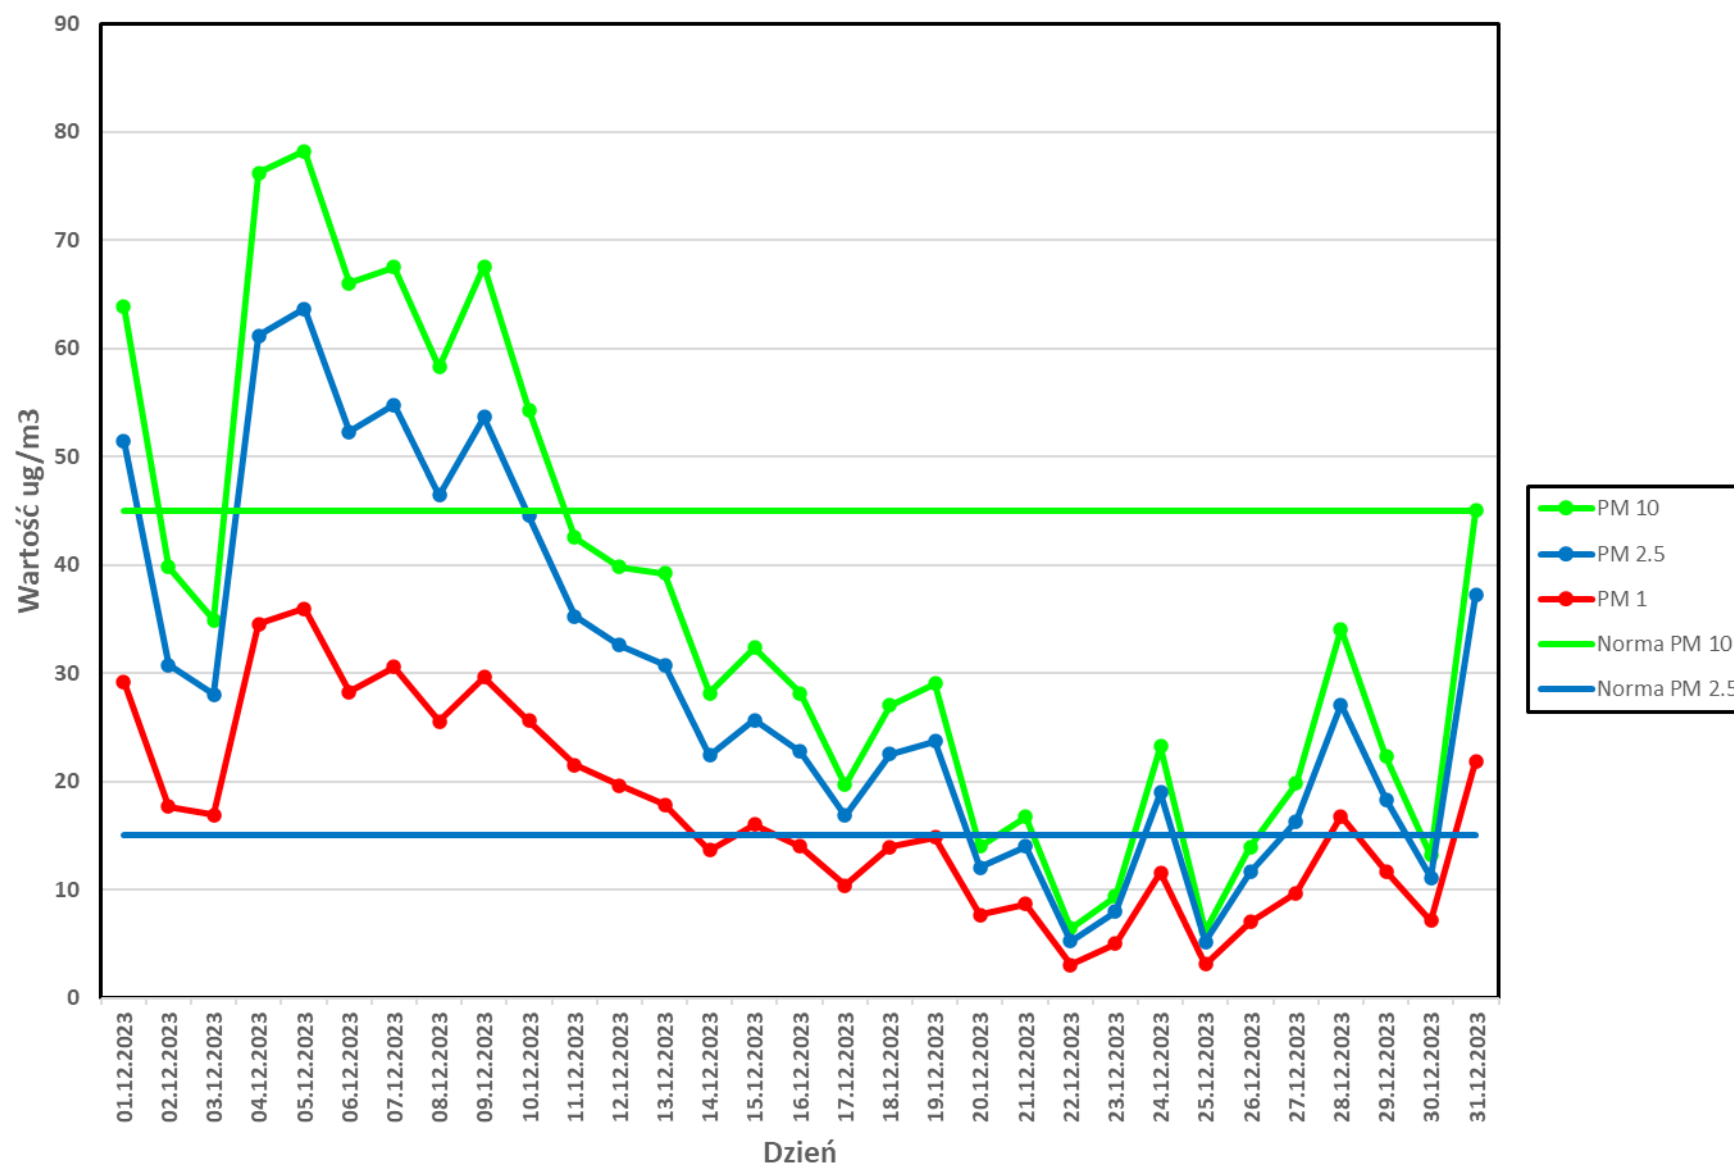

# Plac 700-lecia

Data	Plac 700-lecia - ID 38360					
	PM1	PM2.5	PM10	Temperatura	Wilgotność	Ciśnienie
01.12.2023	29	51	64	-6	67	1004
02.12.2023	18	31	40	-3	70	1007
03.12.2023	17	28	35	-3	70	1014
04.12.2023	35	61	76	-5	69	1019
05.12.2023	36	64	78	-7	66	1016
06.12.2023	28	52	66	-5	74	1017
07.12.2023	31	55	67	-2	71	1020
08.12.2023	26	46	58	-4	79	1019
09.12.2023	30	54	68	-2	87	1013
10.12.2023	26	45	54	-1	82	1006
11.12.2023	22	35	43	2	89	998
12.12.2023	20	33	40	1	88	1004
13.12.2023	18	31	39	1	89	1004
14.12.2023	14	22	28	0	89	1012
15.12.2023	16	26	32	-1	94	1026
16.12.2023	14	23	28	3	84	1029
17.12.2023	10	17	20	6	82	1026
18.12.2023	14	22	27	5	91	1022
19.12.2023	15	24	29	4	82	1012
20.12.2023	8	12	14	3	81	1002
21.12.2023	9	14	17	3	82	986
22.12.2023	3	5	6	0	79	977
23.12.2023	5	8	9	-2	76	990
24.12.2023	12	19	23	0	75	997
25.12.2023	3	5	6	5	63	995
26.12.2023	7	12	14	4	70	1002
27.12.2023	10	16	20	1	70	1016
28.12.2023	17	27	34	2	89	1011
29.12.2023	12	18	22	5	87	1006
30.12.2023	7	11	13	4	70	1007
31.12.2023	22	37	45	1	87	1011
<b>ŚREDNIA miesięczna</b>	<b>17</b>	<b>29</b>	<b>36</b>	<b>0</b>	<b>79</b>	<b>1009</b>
<b>MINIMALNA wartość</b>	<b>3</b>	<b>5</b>	<b>6</b>	<b>-7</b>	<b>63</b>	<b>977</b>
<b>MAKSYMALNA wartość</b>	<b>36</b>	<b>64</b>	<b>78</b>	<b>6</b>	<b>94</b>	<b>1029</b>
<b>NORMA WHO (dobowa)</b>	<b>---</b>	<b>15 µg/m<sup>3</sup></b>	<b>45 µg/m<sup>3</sup></b>	<b>---</b>	<b>---</b>	<b>---</b>